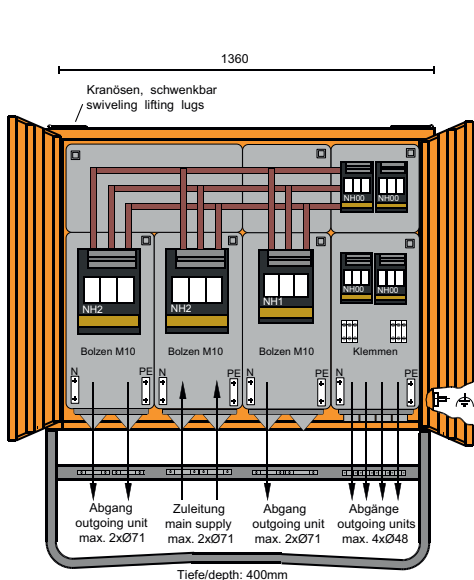

STROMVERTEILER

GRUPPEN- UND HAUPTVERTEILER

Typ **M-GV 250/S1** Bestell-Nr. **MZ 69026**

Anschlusssicherung		weitere Abgänge
Anschlussleistung 173 kVA		Sicherungslasttrennschalter NH1 / 250A
Sicherungslasttrennschalter NH1 / 250A		Sicherungslasttrennschalter 4x NH00 / 100A

Typ **M-GV 250/NH6/S1** Bestell-Nr. **MZ 69606**

Anschlusssicherung		weitere Abgänge
Anschlussleistung 173 kVA		Sicherungslasttrennschalter NH1 / 250A
Sicherungslasttrennschalter NH1 / 250A		Sicherungslasttrennschalter 6x NH00 / 100A

Typ **M-GV 400/S1** Bestell-Nr. **MZ 69028**

Anschlusssicherung		weitere Abgänge
Anschlussleistung 277 kVA		Sicherungslasttrennschalter NH2 / 400A
Sicherungslasttrennschalter NH2 / 400A		Sicherungslasttrennschalter 4x NH00 / 100A
		1x NH1 / 250A
		1x NH2 / 355A