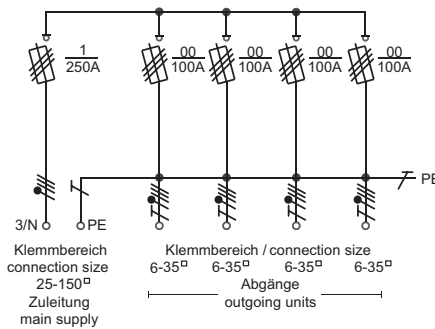

STROMVERTEILER

GRUPPEN- UND HAUPTVERTEILER

Typ **M-GV 250/S1** Bestell-Nr. **MZ 69026**

Anschlusssicherung		weitere Abgänge
Anschlussleistung 173 kVA		Sicherungslasttrennschalter NH1 / 250A
Sicherungslasttrennschalter NH1 / 250A		Sicherungslasttrennschalter 4x NH00 / 100A

Typ **M-GV 250/NH6/S1** Bestell-Nr. **MZ 69606**

Anschlusssicherung		weitere Abgänge
Anschlussleistung 173 kVA		Sicherungslasttrennschalter NH1 / 250A
Sicherungslasttrennschalter NH1 / 250A		Sicherungslasttrennschalter 6x NH00 / 100A

Typ **M-GV 400/S1** Bestell-Nr. **MZ 69028**

Anschlusssicherung		weitere Abgänge
Anschlussleistung 277 kVA		Sicherungslasttrennschalter NH2 / 400A
Sicherungslasttrennschalter NH2 / 400A		Sicherungslasttrennschalter 4x NH00 / 100A
		1x NH1 / 250A
		1x NH2 / 355A