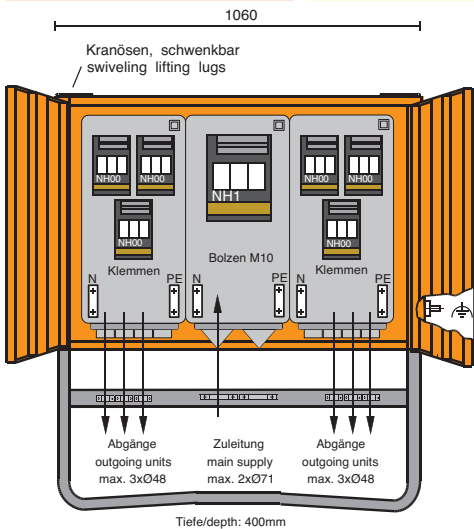

STROMVERTEILER

GRUPPEN- UND HAUPTVERTEILER

Typ **M-GV 250/S1** Bestell-Nr. **MZ 69026**

Anschlusssicherung		weitere Abgänge
Anschlussleistung 173 kVA		Sicherungslasttrennschalter NH1 / 250A
Sicherungslasttrennschalter NH1 / 250A		Sicherungslasttrennschalter 4x NH00 / 100A

Typ **M-GV 250/NH6/S1** Bestell-Nr. **MZ 69606**

Anschlusssicherung		weitere Abgänge
Anschlussleistung 173 kVA		Sicherungslasttrennschalter NH1 / 250A
Sicherungslasttrennschalter NH1 / 250A		Sicherungslasttrennschalter 6x NH00 / 100A

Typ **M-GV 400/S1** Bestell-Nr. **MZ 69028**

Anschlusssicherung		weitere Abgänge
Anschlussleistung 277 kVA		Sicherungslasttrennschalter NH2 / 400A
Sicherungslasttrennschalter NH2 / 400A		Sicherungslasttrennschalter 4x NH00 / 100A
		1x NH1 / 250A
		1x NH2 / 355A