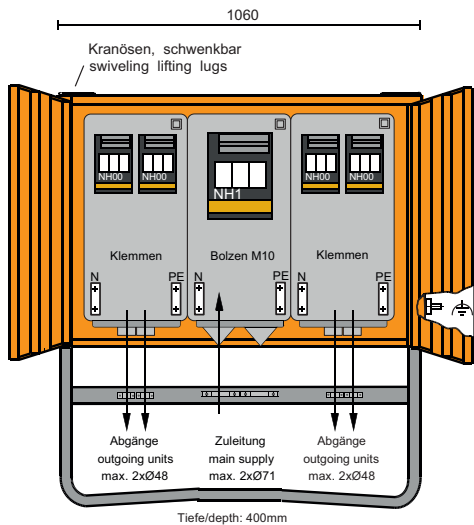

STROMVERTEILER

GRUPPEN- UND HAUPTVERTEILER

Typ **M-GV 250/S1** Bestell-Nr. **MZ 69026**

Anschlusssicherung		weitere Abgänge
Anschlussleistung 173 kVA		Sicherungslasttrennschalter NH1 / 250A
Sicherungslasttrennschalter NH1 / 250A		Sicherungslasttrennschalter 4x NH00 / 100A

Typ **M-GV 250/NH6/S1** Bestell-Nr. **MZ 69606**

Anschlusssicherung		weitere Abgänge
Anschlussleistung 173 kVA		Sicherungslasttrennschalter NH1 / 250A
Sicherungslasttrennschalter NH1 / 250A		Sicherungslasttrennschalter 6x NH00 / 100A

Typ **M-GV 400/S1** Bestell-Nr. **MZ 69028**

Anschlusssicherung		weitere Abgänge
Anschlussleistung 277 kVA		Sicherungslasttrennschalter NH2 / 400A
Sicherungslasttrennschalter NH2 / 400A		Sicherungslasttrennschalter 4x NH00 / 100A
		1x NH1 / 250A
		1x NH2 / 355A