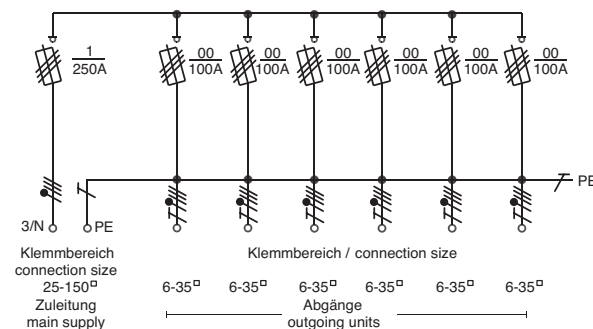

STROMVERTEILER

GRUPPEN- UND HAUPTVERTEILER

Typ **M-GV 250/S1** Bestell-Nr. **MZ 69026**

Anschlusssicherung		weitere Abgänge
Anschlussleistung 173 kVA		Sicherungslasttrennschalter NH1 / 250A
Sicherungslasttrennschalter NH1 / 250A		Sicherungslasttrennschalter 4x NH00 / 100A

Typ **M-GV 250/NH6/S1** Bestell-Nr. **MZ 69606**

Anschlusssicherung		weitere Abgänge
Anschlussleistung 173 kVA		Sicherungslasttrennschalter NH1 / 250A
Sicherungslasttrennschalter NH1 / 250A		Sicherungslasttrennschalter 6x NH00 / 100A

Typ **M-GV 400/S1** Bestell-Nr. **MZ 69028**

Anschlusssicherung		weitere Abgänge
Anschlussleistung 277 kVA		Sicherungslasttrennschalter NH2 / 400A
Sicherungslasttrennschalter NH2 / 400A		Sicherungslasttrennschalter 4x NH00 / 100A
		1x NH1 / 250A
		1x NH2 / 355A